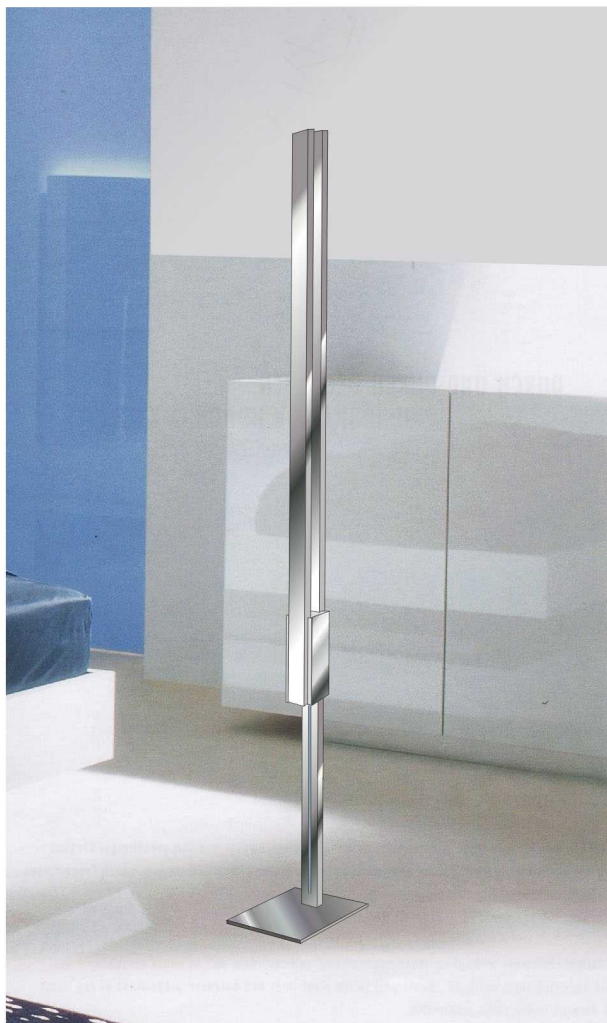

# LINUS

Die neue Symbiose aus Funktion und Eleganz. Warmweisse LED-Linearplatinen kombiniert mit hochwertig eloxiertem Aluminium geben jedem Raum die gewünschte Lichtwirkung und betonen die edle Note zeitgemäßer Architektur. Design: Achim Bredin

**Scudo MD159002**  
Wand-und Deckenleuchte  
mit indirekter Abstrahlung  
230VAC 5,76W Power-LED 414 lm  
Maße mm:  
B=50 T=54 L=500

### Carvo MD159004

Spiegelleuchte  
230VAC 11,52W Power-LED 828 lm  
Maße mm:  
B=50 T=75 L=680

### Atare MD159003

Stehleuchte  
mit indirekter Abstrahlung  
230VAC 13,44W Power-LED 966 lm  
Maße mm:  
B=50 T=70 H=1400